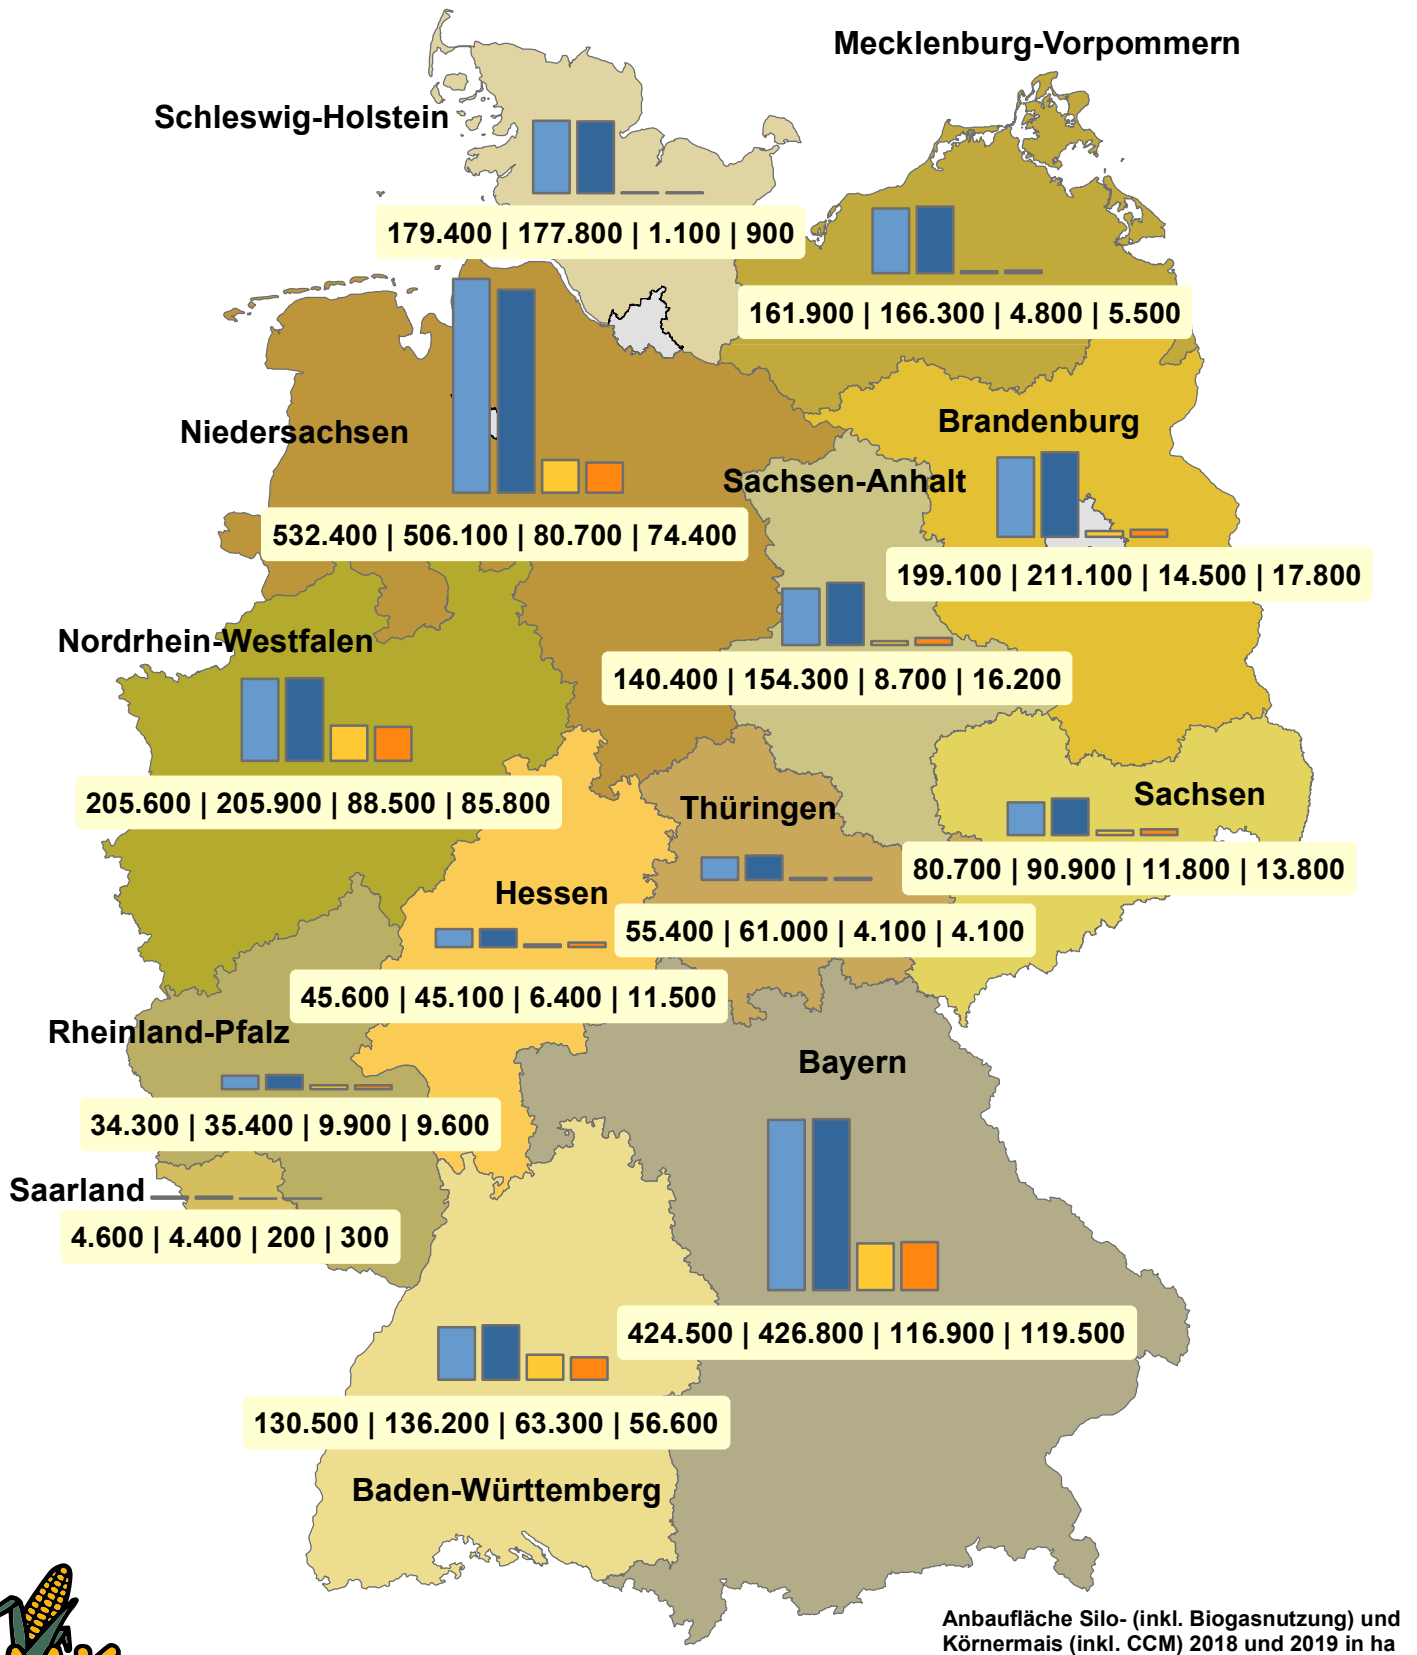

# Anbaufläche Silomais (inkl. Biogasnutzung) und Körnermais (inkl. CCM) in Deutschland

Copyright  
Deutsches Maiskomitee e.V. (DMK)  
Brühler Straße 9  
53119 Bonn

<http://www.maiskomitee.de>

Quelle: DMK, Statistisches Bundesamt (Erhebung 2019)

Anbaufläche Silo- (inkl. Biogasnutzung) und Körnermais (inkl. CCM) 2018 und 2019 in ha

Silomais 2018 (light blue)  
Silomais 2019 (dark blue)  
Körnermais 2018 (yellow)  
Körnermais 2019 (orange)