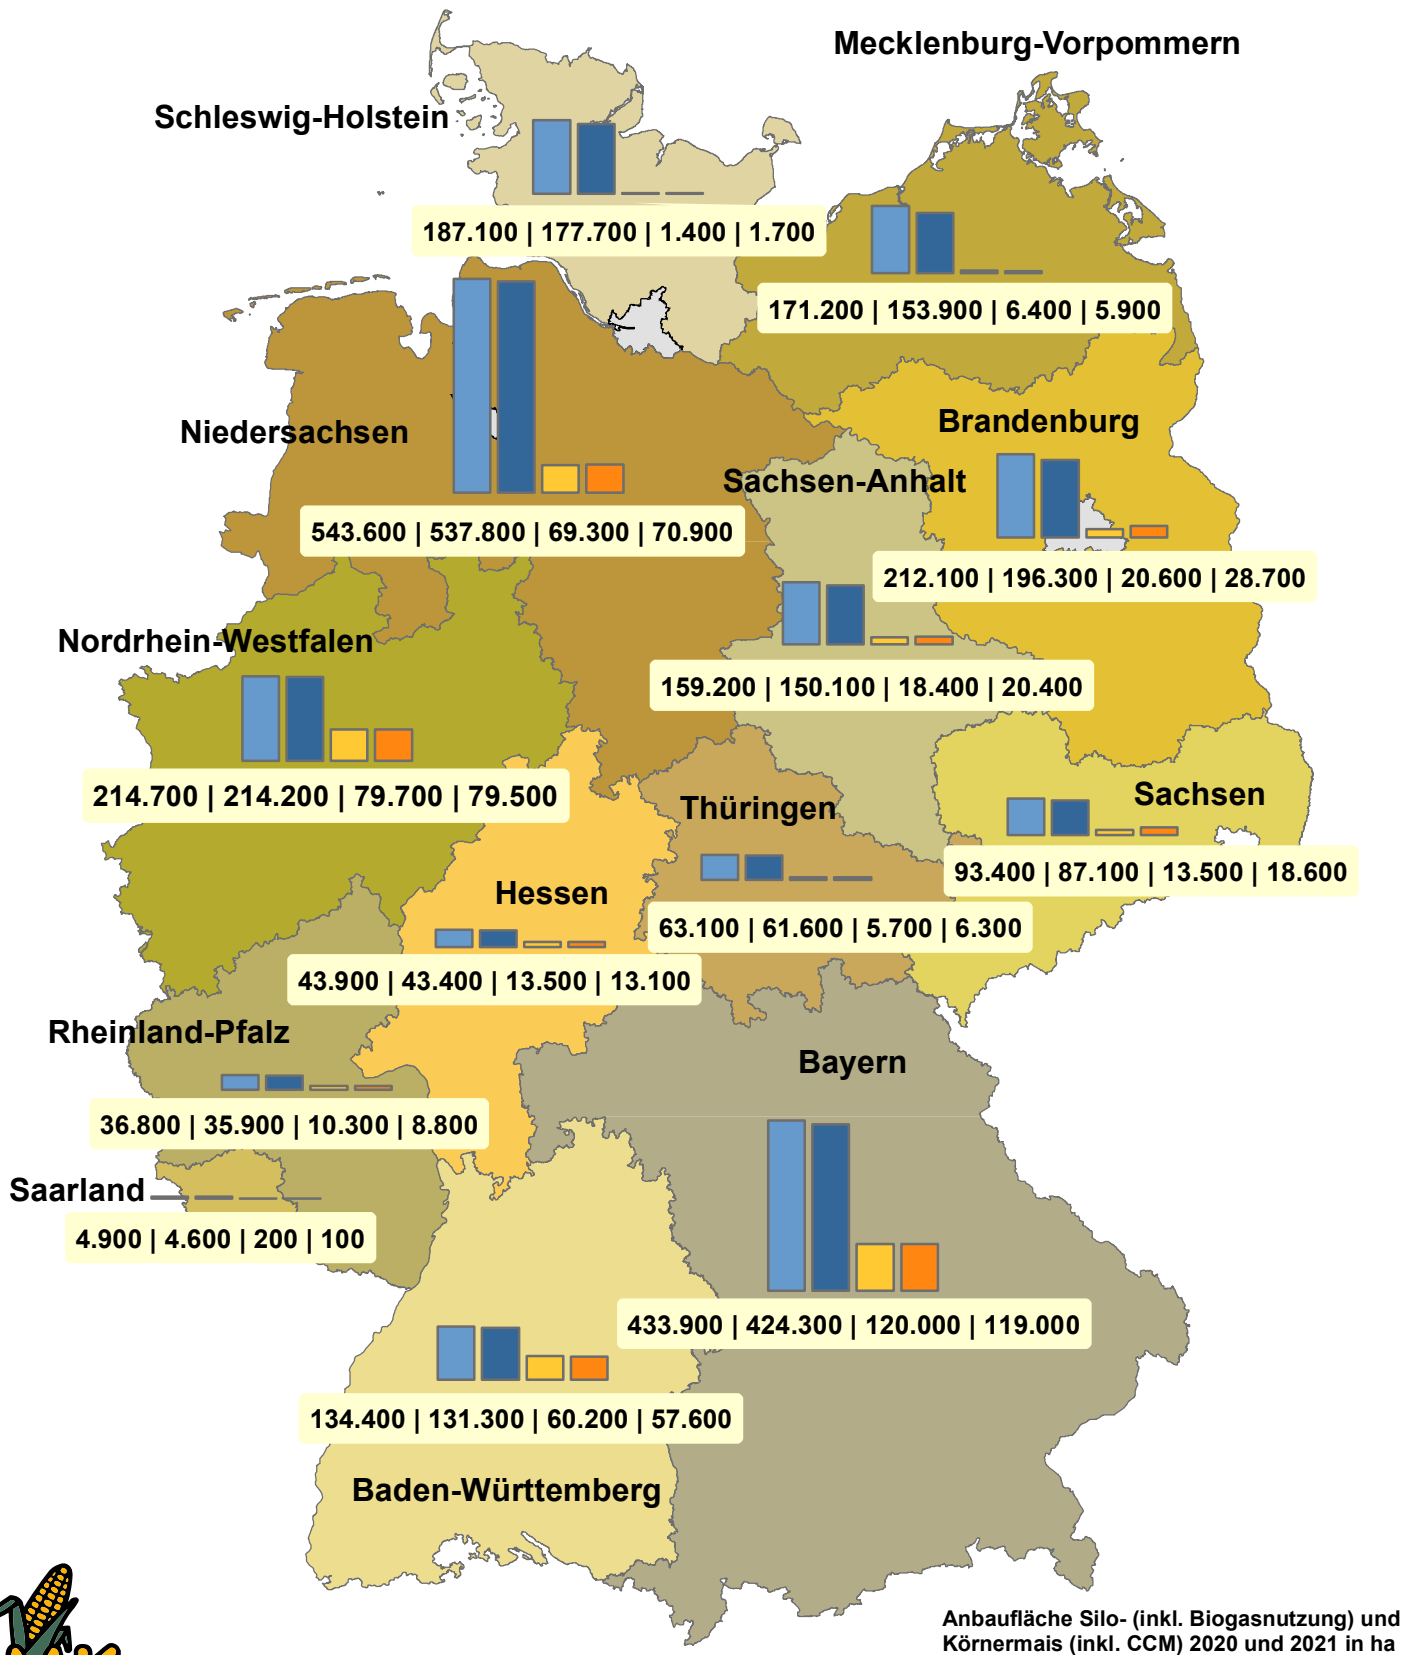

Anbaufläche Silomais (inkl. Biogasnutzung) und Körnermais (inkl. CCM) in Deutschland

Copyright
Deutsches Maiskomitee e.V. (DMK)
Brühler Straße 9
53119 Bonn

<http://www.maiskomitee.de>
Quelle: DMK, Statistisches Bundesamt (Erhebung 2021)
© GeoBasis-DE / BKG 2018

Anbaufläche Silo- (inkl. Biogasnutzung) und Körnermais (inkl. CCM) 2020 und 2021 in ha

Silomais 2020
Silomais 2021
Körnermais 2020
Körnermais 2021